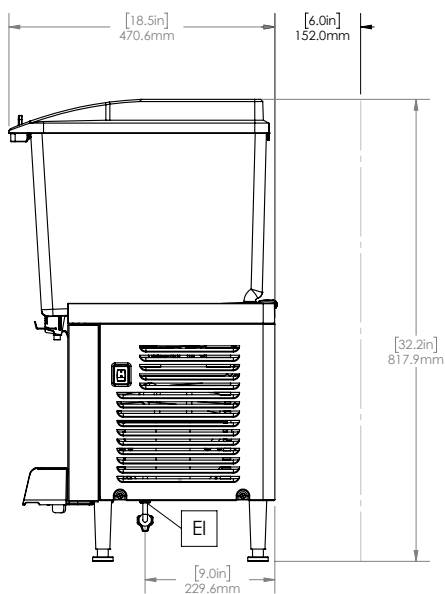

### Konstrukce

- Pre-mix dávkovač s nerezovou základnou a čírymi plastovými nádobami.
- Méně odnímatelných dílů pro zjednodušení čištění a snížení potřeby údržby.
- Teplotní rozsah od 1,7 do 5°C.
- Kompaktní velikost s šířkou pouhých 52 cm šetří cenné místo na pultu.
- Přívody vzduchu zespodu s výstupem vzduchu dozadu.
- Uzamykatelné víko pro větší bezpečnost proti neoprávněné manipulaci.
- Chladivo v chladicím okruhu: R290.

### Vířič chlazených nápojů 3x18 L, s míchadlem a uzamykatelným víkem

Zepředu

Boční

Shora

#### Hlavní informace

Netto váha: 33 kg  
 Převážná váha: 35 kg  
 Převážná výška: 640 mm  
 Převážná šířka: 490 mm  
 Převážná hloubka: 630 mm