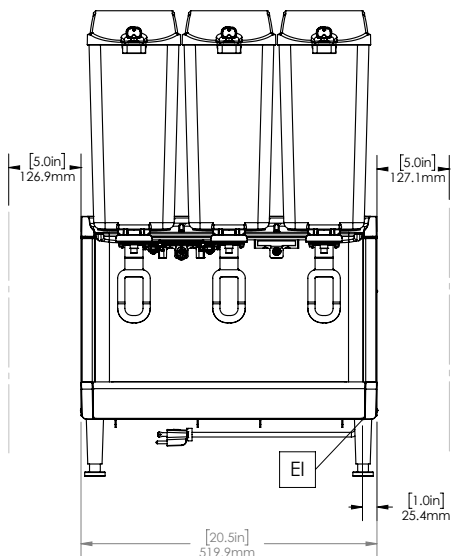

Boční

Vířiče chlazených nápojů

Vířič chlazených nápojů 3x18 L, s míchadlem a uzamykatelným víkem

Zepředu