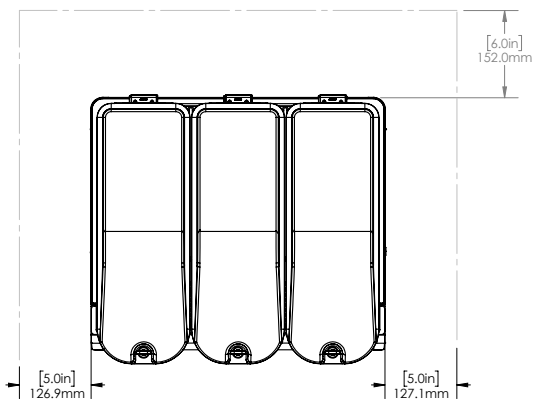

### Vířič chlazených nápojů 3x18 L, s míchadlem a uzamykatelným víkem

Zepředu

Boční

Shora

#### Hlavní informace

Netto váha: 33 kg  
 Převážná váha: 35 kg  
 Převážná výška: 640 mm  
 Převážná šířka: 490 mm  
 Převážná hloubka: 630 mm